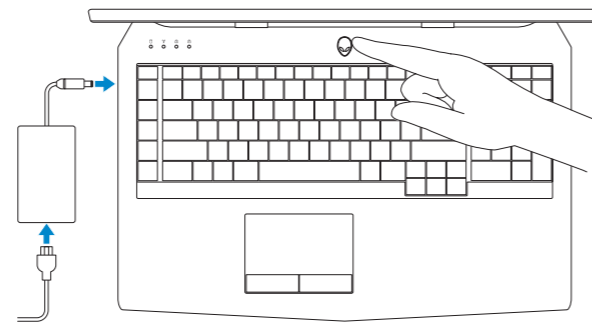

Alienware 17

Quick Start Guide

Schnellstart-Handbuch | Guida introduttiva rapida
Skrócona instrukcja uruchomienia | دليل البدء السريع

Connect the power adapter and press the power button

Netzadapter anschließen und Betriebsschalter drücken
Connettere l'adattatore di alimentazione e premere il pulsante Accensione
Podłączyć zasilacz i nacisnąć przycisk zasilania
توصيل مهبطي التيار والضغظ على زر التشغيل

Shortcut keys

Tastaturbefehle | Tasti di scelta rapida
Skróty klawiaturowe | مفاتيح الاختصار

Allows to disconnect Alienware graphics amplifier

Ermöglicht das Trennen der Verbindung zum Alienware-Grafikverstärker