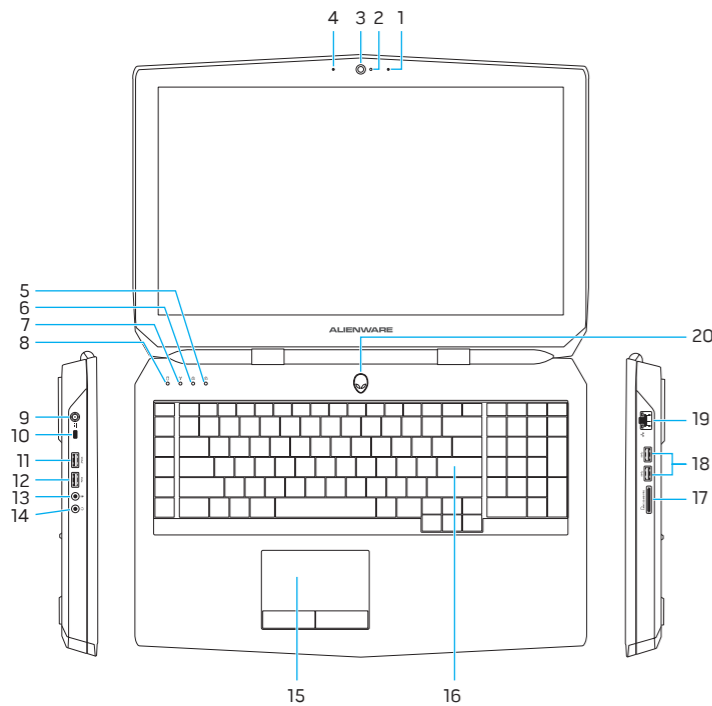

Computermodell | Modello computer
Model komputera | موديل الكمبيوتر

Alienware 17 R2

0GTK93A01

Printed in China.
2014-11

Features

Funktionen | Caratteristiche | Funkcje | الميزات

1. Right microphone
2. Camera-status light
3. Camera
4. Left microphone
5. Num-lock status light
6. Caps-lock status light
7. Wireless-status light
8. Hard-drive activity light
9. Power-adaptor port
10. Security-cable slot
11. USB 3.0 port with PowerShare
12. USB 3.0 port
13. Microphone/Headphone port
14. Headset port
15. Touchpad
16. Backlit keyboard

1. Rechtes Mikrofon
2. Kamerastatusanzeige
3. Kamera
4. Linkes Mikrofon
5. Num-Tastenanzeige
6. Feststelltastenanzeige
7. Wireless-Statusanzeige
8. Festplattenaktivitätsanzeige
9. Netzadapteranschluss
10. Sicherheitskabeleinschub
11. USB 3.0-Anschluss mit PowerShare
12. USB 3.0-Anschluss
13. Mikrofon-/Kopfhöreranschluss
14. Kopfhöreranschluss
15. Touchpad
16. Tastatur mit Hintergrundbeleuchtung
17. Medienkartenleser
18. USB 3.0-Anschlüsse (2)
19. Netzwerkanschluss
20. Betriebsschalter (Alienware-Logo)
21. Subwoofer
22. Externer Grafikkartenanschluss
23. Normenetikett
24. Mini-DisplayPort
25. HDMI-Anschluss
26. Service-Tag-Etikett

1. Microfono di destra
2. Indicatore di stato della fotocamera
3. Fotocamera
4. Microfono di sinistra
5. Indicatore di stato di BLOC NUM
6. Indicatore di stato di BLOC MAIUSC
7. Indicatore di stato modalità senza fili
8. Indicatore di attività del disco rigido
9. Porta dell'adattatore di alimentazione
10. Slot cavo di protezione
11. Porta USB 3.0 con PowerShare
12. Porta USB 3.0
13. Porta microfono/cuffie
14. Porta auricolare
15. Touchpad
16. Tastiera retroilluminata
17. Lettore di schede flash
18. Porte USB 3.0 (2)
19. Porta di rete
20. Pulsante di accensione (logo Alienware)
21. Subwoofer
22. Porta scheda grafica esterna
23. Etichetta di conformità alle normative
24. Mini DisplayPort
25. Porta HDMI
26. Etichetta Numero di servizio