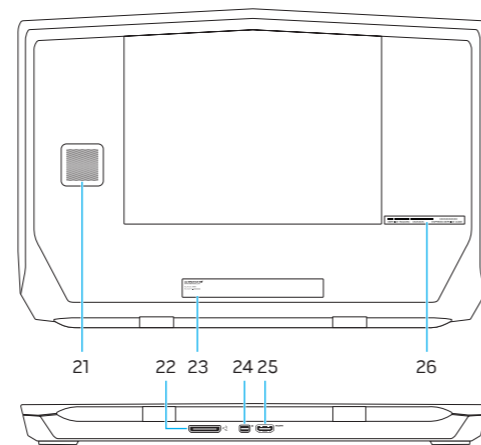

Computermodell | Modello computer
Model komputera | موديل الكمبيوتر

Alienware 17 R2

0GTK93A01

Printed in China.
2014-11

Features

Funktionen | Caratteristiche | Funkcje | الميزات

1. Right microphone
2. Camera-status light
3. Camera
4. Left microphone
5. Num-lock status light
6. Caps-lock status light
7. Wireless-status light
8. Hard-drive activity light
9. Power-adaptor port
10. Security-cable slot
11. USB 3.0 port with PowerShare
12. USB 3.0 port
13. Microphone/Headphone port
14. Headset port
15. Touchpad
16. Backlit keyboard

1. Rechtes Mikrofon
2. Kamerastatusanzeige
3. Kamera
4. Linkes Mikrofon
5. Num-Tastenanzeige
6. Feststelltastenanzeige
7. Wireless-Statusanzeige
8. Festplattenaktivitätsanzeige
9. Netzadapteranschluss
10. Sicherheitskabeleinschub
11. USB 3.0-Anschluss mit PowerShare
12. USB 3.0-Anschluss
13. Mikrofon-/Kopfhöreranschluss
14. Kopfhöreranschluss
15. Touchpad
16. Tastatur mit Hintergrundbeleuchtung
17. Medienkartenleser
18. USB 3.0-Anschlüsse (2)
19. Netzwerkanschluss
20. Betriebsschalter (Alienware-Logo)
21. Subwoofer
22. Externer Grafikkartenanschluss
23. Normenetikett
24. Mini-DisplayPort
25. HDMI-Anschluss
26. Service-Tag-Etikett